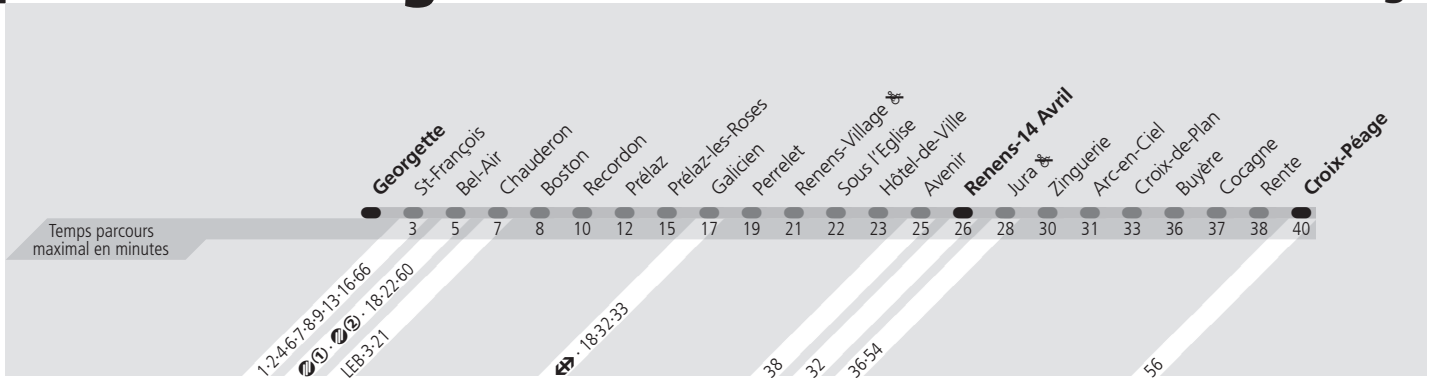

⚠ Arrêt non-accessible aux personnes à mobilité réduite

↔ Chemins de fer CFF   Ⓜ Métro m1   Ⓜ Métro m2

Samedi

Georgette Direction > **Croix-Péage**

Georgette	17 10	17 17	17 25	17 32	17 40	17 47	17 55	18 02	18 10	18 18	18 25	18 33	18 40	18 48	18 55	19 03	19 10	19 18	19 25	19 33	19 40	19 47
St-François	17 13	17 20	17 28	17 35	17 43	17 50	17 58	18 05	18 13	18 21	18 28	18 36	18 43	18 51	18 58	19 06	19 13	19 21	19 28	19 36	19 43	19 50
Bel-Air	17 15	17 22	17 30	17 37	17 45	17 52	18 00	18 07	18 15	18 23	18 30	18 38	18 45	18 53	19 00	19 08	19 15	19 23	19 30	19 38	19 45	19 52
Chauderon	17 17	17 24	17 32	17 39	17 47	17 54	18 02	18 09	18 17	18 25	18 32	18 40	18 47	18 55	19 02	19 10	19 17	19 25	19 32	19 40	19 47	19 54
Prélaz-les-Roses	17 23	17 30	17 38	17 45	17 53	18 00	18 08	18 15	18 23	18 31	18 38	18 46	18 53	19 01	19 08	19 16	19 23	19 31	19 38	19 46	19 53	20 00
Galicien	17 24	17 31	17 39	17 46	17 54	18 01	18 09	18 16	18 24	18 32	18 39	18 47	18 54	19 02	19 09	19 17	19 24	19 32	19 39	19 47	19 54	20 01
Perrelet	17 26	17 33	17 41	17 48	17 56	18 03	18 11	18 18	18 26	18 34	18 41	18 49	18 56	19 04	19 11	19 19	19 26	19 34	19 41	19 48	19 55	20 02
Renens-14 Avril	17 31	17 38	17 46	17 53	18 01	18 08	18 16	18 23	18 31	18 39	18 46	18 54	19 01	19 09	19 16	19 24	19 31	19 39	19 46	19 53	20 00	20 07
Croix-de-Plan		17 44		17 59		18 14		18 29		18 45		19 00		19 15		19 30		19 45		19 59		20 13
Croix-Péage		17 49		18 04		18 19		18 34		18 49		19 04		19 19		19 34		19 49		20 03		20 17

Georgette	19 55	20 02	20 10	20 17	20 25	20 32	20 40	20 47	20 55	21 03	21 08	21 18	21 23	21 33	21 48	22 03	22 18	22 33	22 48	23 03	23 18	23 33
St-François	19 58	20 04	20 12	20 19	20 27	20 34	20 42	20 49	20 57	21 05	21 10	21 20	21 25	21 35	21 50	22 05	22 20	22 35	22 50	23 05	23 20	23 35
Bel-Air	20 00	20 05	20 13	20 20	20 28	20 35	20 43	20 50	20 58	21 06	21 11	21 21	21 26	21 36	21 51	22 06	22 21	22 36	22 51	23 06	23 21	23 36
Chauderon	20 02	20 07	20 15	20 22	20 30	20 37	20 45	20 52	21 00	21 08	21 13	21 23	21 28	21 38	21 53	22 08	22 23	22 38	22 53	23 08	23 23	23 38
Prélaz-les-Roses	20 08	20 13	20 21	20 28	20 36	20 43	20 50	20 57	21 05	21 13	21 18	21 28	21 33	21 43	21 58	22 13	22 28	22 43	22 58	23 13	23 28	23 43
Galicien	20 09	20 14	20 22	20 29	20 37	20 44	20 51	20 58	21 06	21 14		21 29		21 44	21 59	22 14	22 29	22 44	22 59	23 14	23 29	23 44
Perrelet	20 10	20 15	20 23	20 30	20 38	20 45	20 52	20 59	21 07	21 15		21 30		21 45	22 00	22 15	22 30	22 45	23 00	23 15	23 30	23 45
Renens-14 Avril	20 15	20 20	20 28	20 35	20 43	20 50	20 57	21 04	21 12	21 20		21 35		21 50	22 05	22 20	22 35	22 50	23 05	23 20	23 35	23 50
Croix-de-Plan		20 26		20 41		20 56		21 10		21 26		21 41		21 55	22 10	22 25	22 40	22 55	23 10	23 25	23 40	23 55
Croix-Péage		20 30		20 45		21 00		21 14		21 30		21 45		21 59	22 14	22 29	22 44	22 59	23 14	23 29	23 44	23 59

Georgette	23 48	00 03	00 11	00 26
St-François	23 50	00 05	00 13	00 28
Bel-Air	23 51	00 06	00 14	00 29
Chauderon	23 53	00 08	00 16	00 31
Prélaz-les-Roses	23 58	00 13	00 21	00 36
Galicien	23 59	00 14		
Perrelet	00 00	00 15		
Renens-14 Avril	00 05	00 20		
Croix-de-Plan	00 10			
Croix-Péage	00 14			

Fêtes: Noël, Nouvel An, 2 janvier, Vendredi Saint, lundi de Pâques, Ascension, lundi de Pentecôte, 1er Août et lundi du Jeûne fédéral
Vacances: 23.12.2013 au 03.01.2014; 24.02 au 28.02.2014; 14.04 au 25.04.2014; 30.05.2014; 07.07 au 22.08.2014; 13.10 au 24.10.2014

Les horaires peuvent être modifiés selon les conditions de circulation.