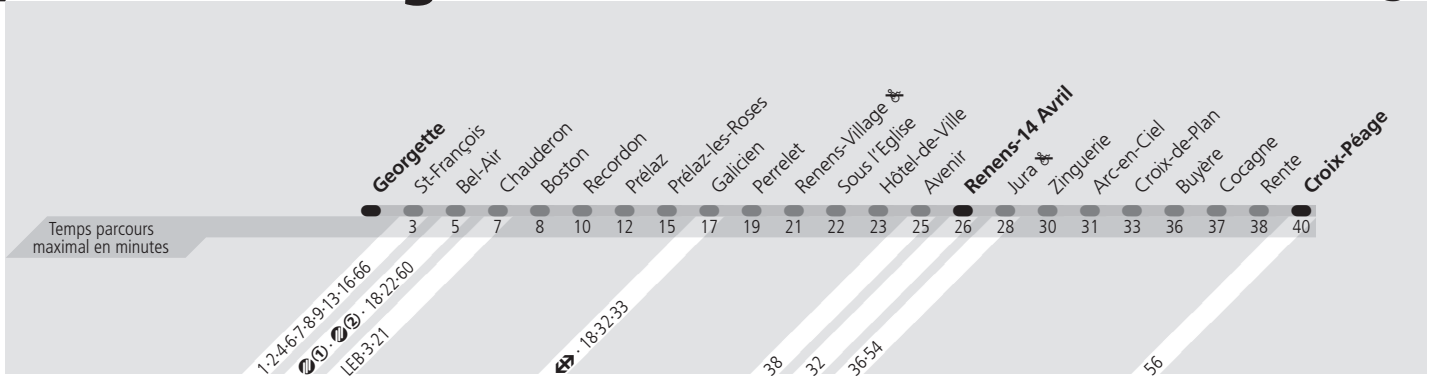

& Arrêt non-accessible aux personnes à mobilité réduite

↔ Chemins de fer CFF   ① Métro m1   ② Métro m2

Dimanche & Fêtes

Georgette Direction > **Croix-Péage**

Georgette			06 31	06 51	07 11	07 31	07 51	08 11	08 31	08 51		09 11	09 31	09 46	09 59	10 12	10 27	10 42	10 57	11 12	11 27	11 42
St-François			06 33	06 53	07 13	07 33	07 53	08 13	08 33	08 53		09 13	09 33	09 48	10 01	10 15	10 30	10 45	11 00	11 15	11 30	11 45
Bel-Air			06 34	06 54	07 14	07 34	07 54	08 14	08 34	08 54		09 14	09 34	09 49	10 02	10 16	10 31	10 46	11 01	11 16	11 31	11 46
Chauderon			06 36	06 56	07 16	07 36	07 56	08 16	08 36	08 56		09 16	09 36	09 51	10 04	10 18	10 33	10 48	11 03	11 18	11 33	11 48
Prélaz-les-Roses			06 41	07 01	07 21	07 41	08 01	08 21	08 41	09 01		09 21	09 41	09 56	10 09	10 23	10 38	10 53	11 09	11 24	11 39	11 54
Galicien			06 42	07 02	07 22	07 42	08 02	08 22	08 42	09 02		09 22	09 42	09 57	10 10	10 24	10 39	10 54	11 10	11 25	11 40	11 55
Perrelet	06 06	06 26	06 44	07 04	07 24	07 44	08 04	08 24	08 44	09 04	09 19	09 24	09 44	09 59	10 12	10 26	10 41	10 56	11 12	11 27	11 42	11 57
Renens-14 Avril	06 11	06 31	06 49	07 09	07 29	07 49	08 09	08 29	08 49	09 09	09 24	09 29	09 49	10 04	10 18	10 32	10 47	11 02	11 18	11 33	11 48	12 03
Croix-de-Plan	06 15	06 35	06 53	07 13	07 33	07 53	08 13	08 33	08 53	09 13	09 28	09 33	09 53	10 08	10 22	10 36	10 52	11 07	11 23	11 38	11 53	12 08
Croix-Péage	06 18	06 38	06 56	07 16	07 36	07 56	08 16	08 36	08 56	09 16	09 31	09 36	09 56	10 11	10 25	10 39	10 55	11 10	11 26	11 41	11 56	12 11

Georgette	11 57	12 12	12 27	12 42	12 57	13 12	13 27		13 42	13 56	14 09	14 21	14 33	14 45	14 57	15 09	15 21	15 33	15 45	15 57	16 09	16 21
St-François	12 00	12 15	12 30	12 45	13 00	13 15	13 30		13 45	13 59	14 12	14 24	14 36	14 48	15 00	15 12	15 24	15 36	15 48	16 00	16 12	16 24
Bel-Air	12 01	12 16	12 31	12 46	13 01	13 16	13 31		13 46	14 00	14 13	14 25	14 37	14 49	15 01	15 13	15 25	15 37	15 49	16 01	16 13	16 25
Chauderon	12 03	12 18	12 33	12 48	13 03	13 18	13 33		13 48	14 02	14 15	14 27	14 39	14 51	15 03	15 15	15 27	15 39	15 51	16 03	16 15	16 27
Prélaz-les-Roses	12 09	12 24	12 39	12 54	13 09	13 24	13 39		13 54	14 08	14 21	14 33	14 45	14 57	15 09	15 21	15 33	15 45	15 57	16 09	16 21	16 33
Galicien	12 10	12 25	12 40	12 55	13 10	13 25	13 40		13 55	14 09	14 22	14 34	14 46	14 58	15 10	15 22	15 34	15 46	15 58	16 10	16 22	16 34
Perrelet	12 12	12 27	12 42	12 57	13 12	13 27	13 42	13 52	13 57	14 11	14 24	14 36	14 48	15 00	15 12	15 24	15 36	15 48	16 00	16 12	16 24	16 36
Renens-14 Avril	12 18	12 33	12 48	13 03	13 18	13 33	13 48	13 58	14 03	14 17	14 30	14 42	14 54	15 06	15 18	15 30	15 42	15 54	16 06	16 18	16 30	16 42
Croix-de-Plan	12 23	12 38	12 53	13 08	13 23	13 38	13 53	14 03	14 08	14 22	14 35	14 47	14 59	15 11	15 23	15 35	15 47	15 59	16 11	16 23	16 35	16 47
Croix-Péage	12 26	12 41	12 56	13 11	13 26	13 41	13 56	14 06	14 11	14 25	14 38	14 50	15 02	15 14	15 26	15 38	15 50	16 02	16 14	16 26	16 38	16 50